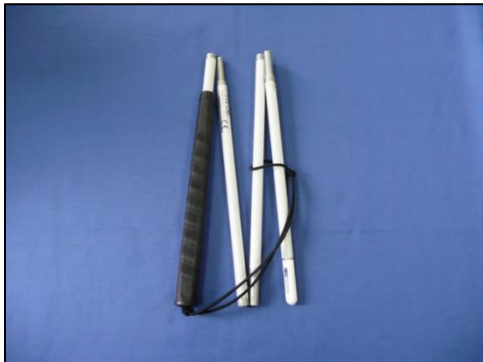

Mobiliteitsstokken

De mobiliteitsstok Ambutech in aluminium is opvouwbaar in 4, 5 of 6 delen bijeengehouden door een dubbele elastiek, afgeplatte handgreep, gewicht 285 gr, verkrijgbaar in verschillende lengtes van 112 cm t/m 185 cm.

- **020001937:** lengte 112 cm
- **020002364:** lengte 115 cm
- **020001861:** lengte 117 cm
- **020001862:** lengte 120 cm
- **020001843:** lengte 125 cm
- **020001844:** lengte 130 cm
- **020001845:** lengte 132 cm
- **020001790:** lengte 135 cm
- **020001846:** lengte 137 cm
- **020001791:** lengte 140 cm
- **020001789:** lengte 147 cm
- **020001782:** lengte 155 cm
- **020001783:** lengte 160 cm
- **020002222:** lengte 185 cm

Een variant van deze stok is de mobiliteitsstok Ambutech vervaardigd uit grafiet. Het verschil met de stok in aluminium is dat hij lichter aanvoelt. Verkrijgbaar in verschillende lengtes van 95 cm t/m 185 cm.