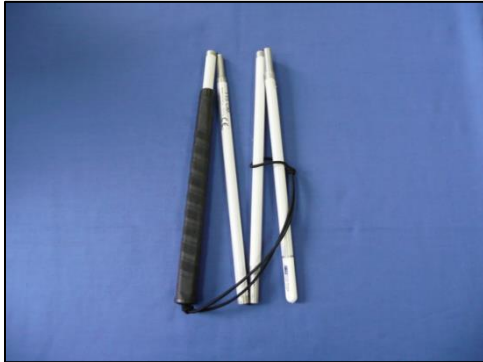

Mobiliteitsstokken

De mobiliteitsstok Ambutech in aluminium is opvouwbaar in 4, 5 of 6 delen bijeengehouden door een dubbele elastiek, afgeplatte handgreep, gewicht 285 gr, verkrijgbaar in verschillende lengtes van 112 cm t/m 185 cm.

- **020001937:** lengte 112 cm
- **020002364:** lengte 115 cm
- **020001861:** lengte 117 cm
- **020001862:** lengte 120 cm
- **020001843:** lengte 125 cm
- **020001844:** lengte 130 cm
- **020001845:** lengte 132 cm
- **020001790:** lengte 135 cm
- **020001846:** lengte 137 cm
- **020001791:** lengte 140 cm
- **020001789:** lengte 147 cm
- **020001782:** lengte 155 cm
- **020001783:** lengte 160 cm
- **020002222:** lengte 185 cm