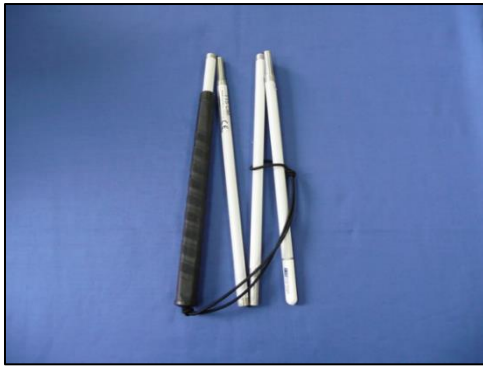

020002195: lengte 095 cm
020002196: lengte 100 cm
020001784: lengte 105 cm
020001976: lengte 115 cm
020001897: lengte 120 cm
020001785: lengte 125 cm
020001748: lengte 130 cm
020001786: lengte 135 cm
020001787: lengte 140 cm
020001788: lengte 145 cm
020001747: lengte 150 cm
020001746: lengte 155 cm
020001716: lengte 160 cm
020001749: lengte 160 cm*
020002223: lengte 185 cm

* Leverbaar vanaf uitputting voorraad van de ref 1716.