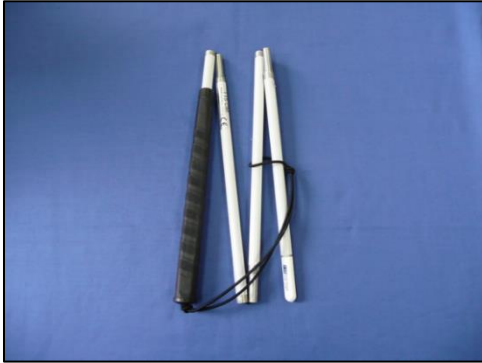

Een variant van deze stok is de mobiliteitsstok Ambutech vervaardigd uit grafiet. Het verschil met de stok in aluminium is dat hij lichter aanvoelt. Verkrijgbaar in verschillende lengtes van 95 cm t/m 185 cm.

020002195: lengte 095 cm
020002196: lengte 100 cm
020001784: lengte 105 cm
020001976: lengte 115 cm
020001897: lengte 120 cm
020001785: lengte 125 cm
020001748: lengte 130 cm
020001786: lengte 135 cm
020001787: lengte 140 cm
020001788: lengte 145 cm
020001747: lengte 150 cm
020001746: lengte 155 cm
020001749: lengte 160 cm
020002223: lengte 185 cm