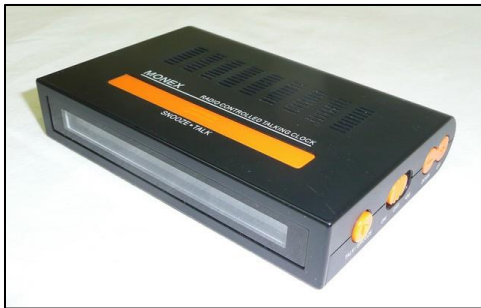

Sprekende klokken

020001774

Radiogestuurde FRANSSPREKENDE reiswekker.

LCD display met achtergrondverlichting.

Uitspraak van tijd en datum.

Alarmfunctie, volumeschakelaar.

Exclusief batterijen.