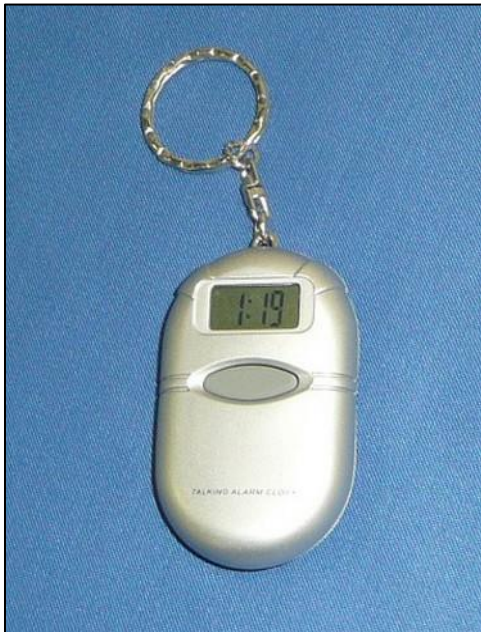

020001200

FRANSSPREKENDE sleutelhanger.
Met LCD display.
Uur en alarm worden uitgesproken in
12u of 24u tijd.
Inclusief batterijen.