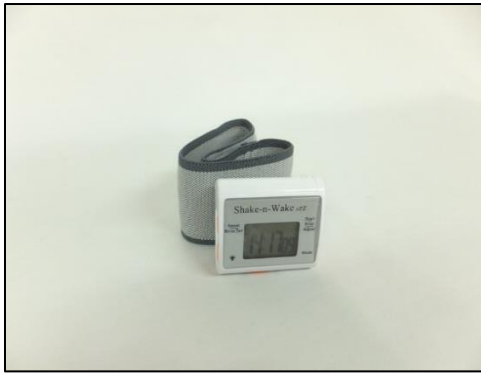

020001935

Uitrekbare wekkerarmband met trilfunctie.

Wekker onder de vorm van een uurwerk.

Is licht en kan gedragen worden aan de pols of geplaatst worden onder een hoofdkussen.

Kan als tril- of audiosignaal (bip) ingesteld worden.

Het breed LCD-scherm (3 x 2 cm) is tevens uitgerust met een blauwe achtergrondverlichting voor een duidelijke leesbaarheid in het donker.

Meerdere functies: alarmfunctie (indien de gebruiker medicatie neemt), herhaling wekkerfunctie, chronometer, datumweergave (datum, jaar en maand).

Werkt op batterij

(1 x AAA 1,5 V niet inbegrepen).