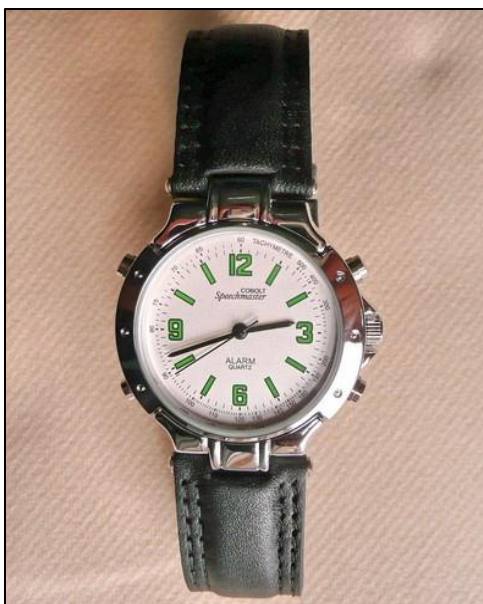

Damesmodel.

± identiek als R 1974.

Keuze uit 6 talen : (nederlands, frans, Duits, engels, italiaans, spaans).

Hoogte wijzerplaat 3,3 cm.

020002206

Meertalige polshorloge Diana Talks "Touch" (nederlands, frans, Duits, engels, italiaans en spaans).

Zwart horlogeglas zonder wijzers.

Uitspraak van dag en uur door aanraking van de wijzerplaat.

Programmatie in 12u of 24u (behalve in het Duits).

Zwartlederen armband.

Momenteel niet op voorraad.

020001320

Cobolt ENGELSSPREKENDE polshorloge damesmodel.

Chroom met witte wijzerplaat van 2,5 cm en groene cijfers.

Secondewijzer, alarm

(3 verschillende kloggeluiden).

Zwartlederen armband.

020001303

Cobolt ENGELSSPREKENDE polshorloge herenmodel. Chromom met witte wijzerplaat van 3 cm en groene cijfers. Secondewijzer, alarm (3 verschillende kloggeluiden). Zwartlederen armband.