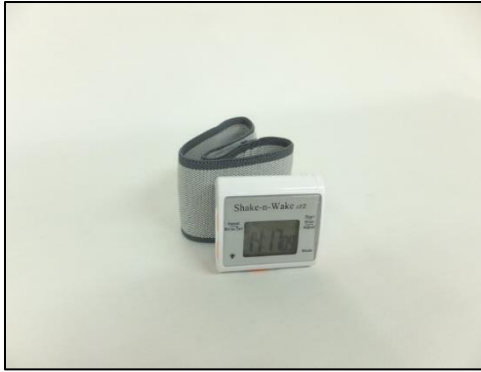

020001935

Uitrekbare wekkerarmband met trilfunctie.

Wekker onder de vorm van een uurwerk.

Is licht en kan gedragen worden aan de pols of geplaatst worden onder een hoofdkussen.

Kan als tril- of audiosignaal (bip) ingesteld worden.

Het breed LCD-scherm (3 x 2 cm) is tevens uitgerust met een blauwe achtergrondverlichting voor een duidelijke leesbaarheid in het donker.

Meerdere functies: alarmfunctie (indien de gebruiker medicatie neemt), herhaling wekkerfunctie, chronometer, datumweergave (datum, jaar en maand).

Werkt op batterij

(1 x AAA 1,5 V niet inbegrepen).