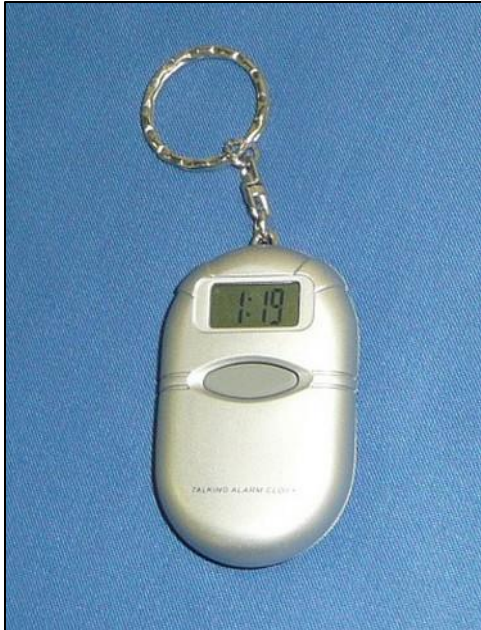

Compact formaat: 10 x 5,5 x 1,5 cm.

020002565

Sleutelhanger Minnie Talks.

Meertalig (nederlands, frans, engels, Duits, spaans en italiaans).

Uitspraak van dag en uur.

Volumeschakelaar (2 niveaus).

Programmatische in 12u of 24u (behalve in het Duits).

Batterij inbegrepen (CR2032).

020001200

FRANSSPREKENDE sleutelhanger.
Met LCD display.
Uur en alarm worden uitgesproken in
12u of 24u tijd.
Inclusief batterijen.

020002171

FRANSSPREKENDE sleutelhanger.
Met LCD display.
Uitspraak van uur en datum.
Uur en alarm worden uitgesproken in
24u tijd.
Batterij inbegrepen (CR2025).