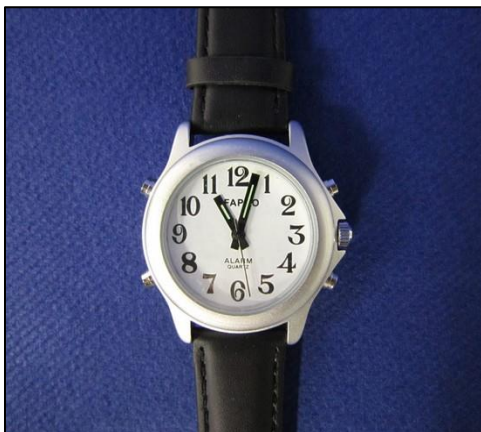

020001839

Uurwerk uniseks, FRANSSPREKEND.
Uitspraak van tijd en datum met
alarmfunctie.
Zwartlederen armband.