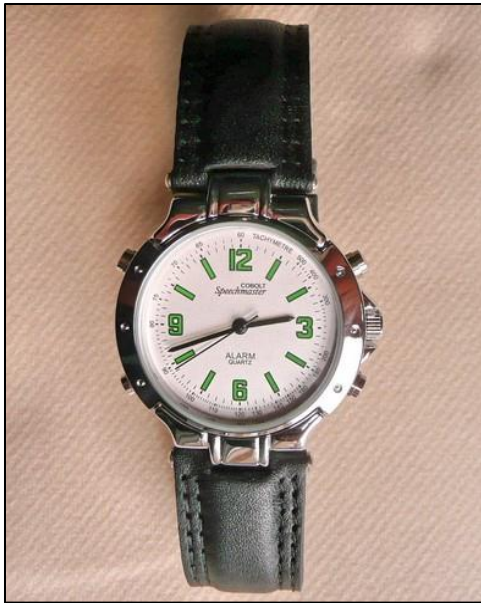

### **020001320**

Cobolt ENGELSSPREKENDE polshorloge damesmodel.

Chroom met witte wijzerplaat van 2,5 cm en groene cijfers.

Secondewijzer, alarm

(3 verschillende kloggeluiden).

Zwartlederen armband.

**020001303**