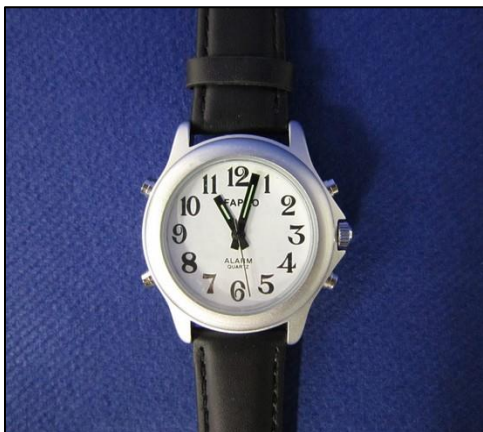

020001839

Uurwerk uniseks, FRANSSPREKEND.
Uitspraak van tijd en datum met
alarmfunctie.
Zwartlederen armband.