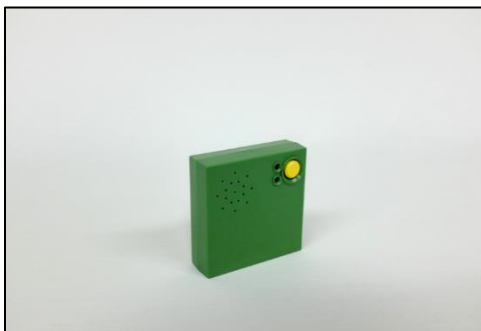

020001879

Combivox.

NEDERLANDSSPREKENDE wekker.

Geen display.

Uitspraak van datum en tijd.

Programmatie in 12u- of 24u tijd.

Afmetingen: 6 x 6 x 2 cm.

Inclusief batterijen.

020001880

Combivox (idem R1879),
FRANSSPREKEND.